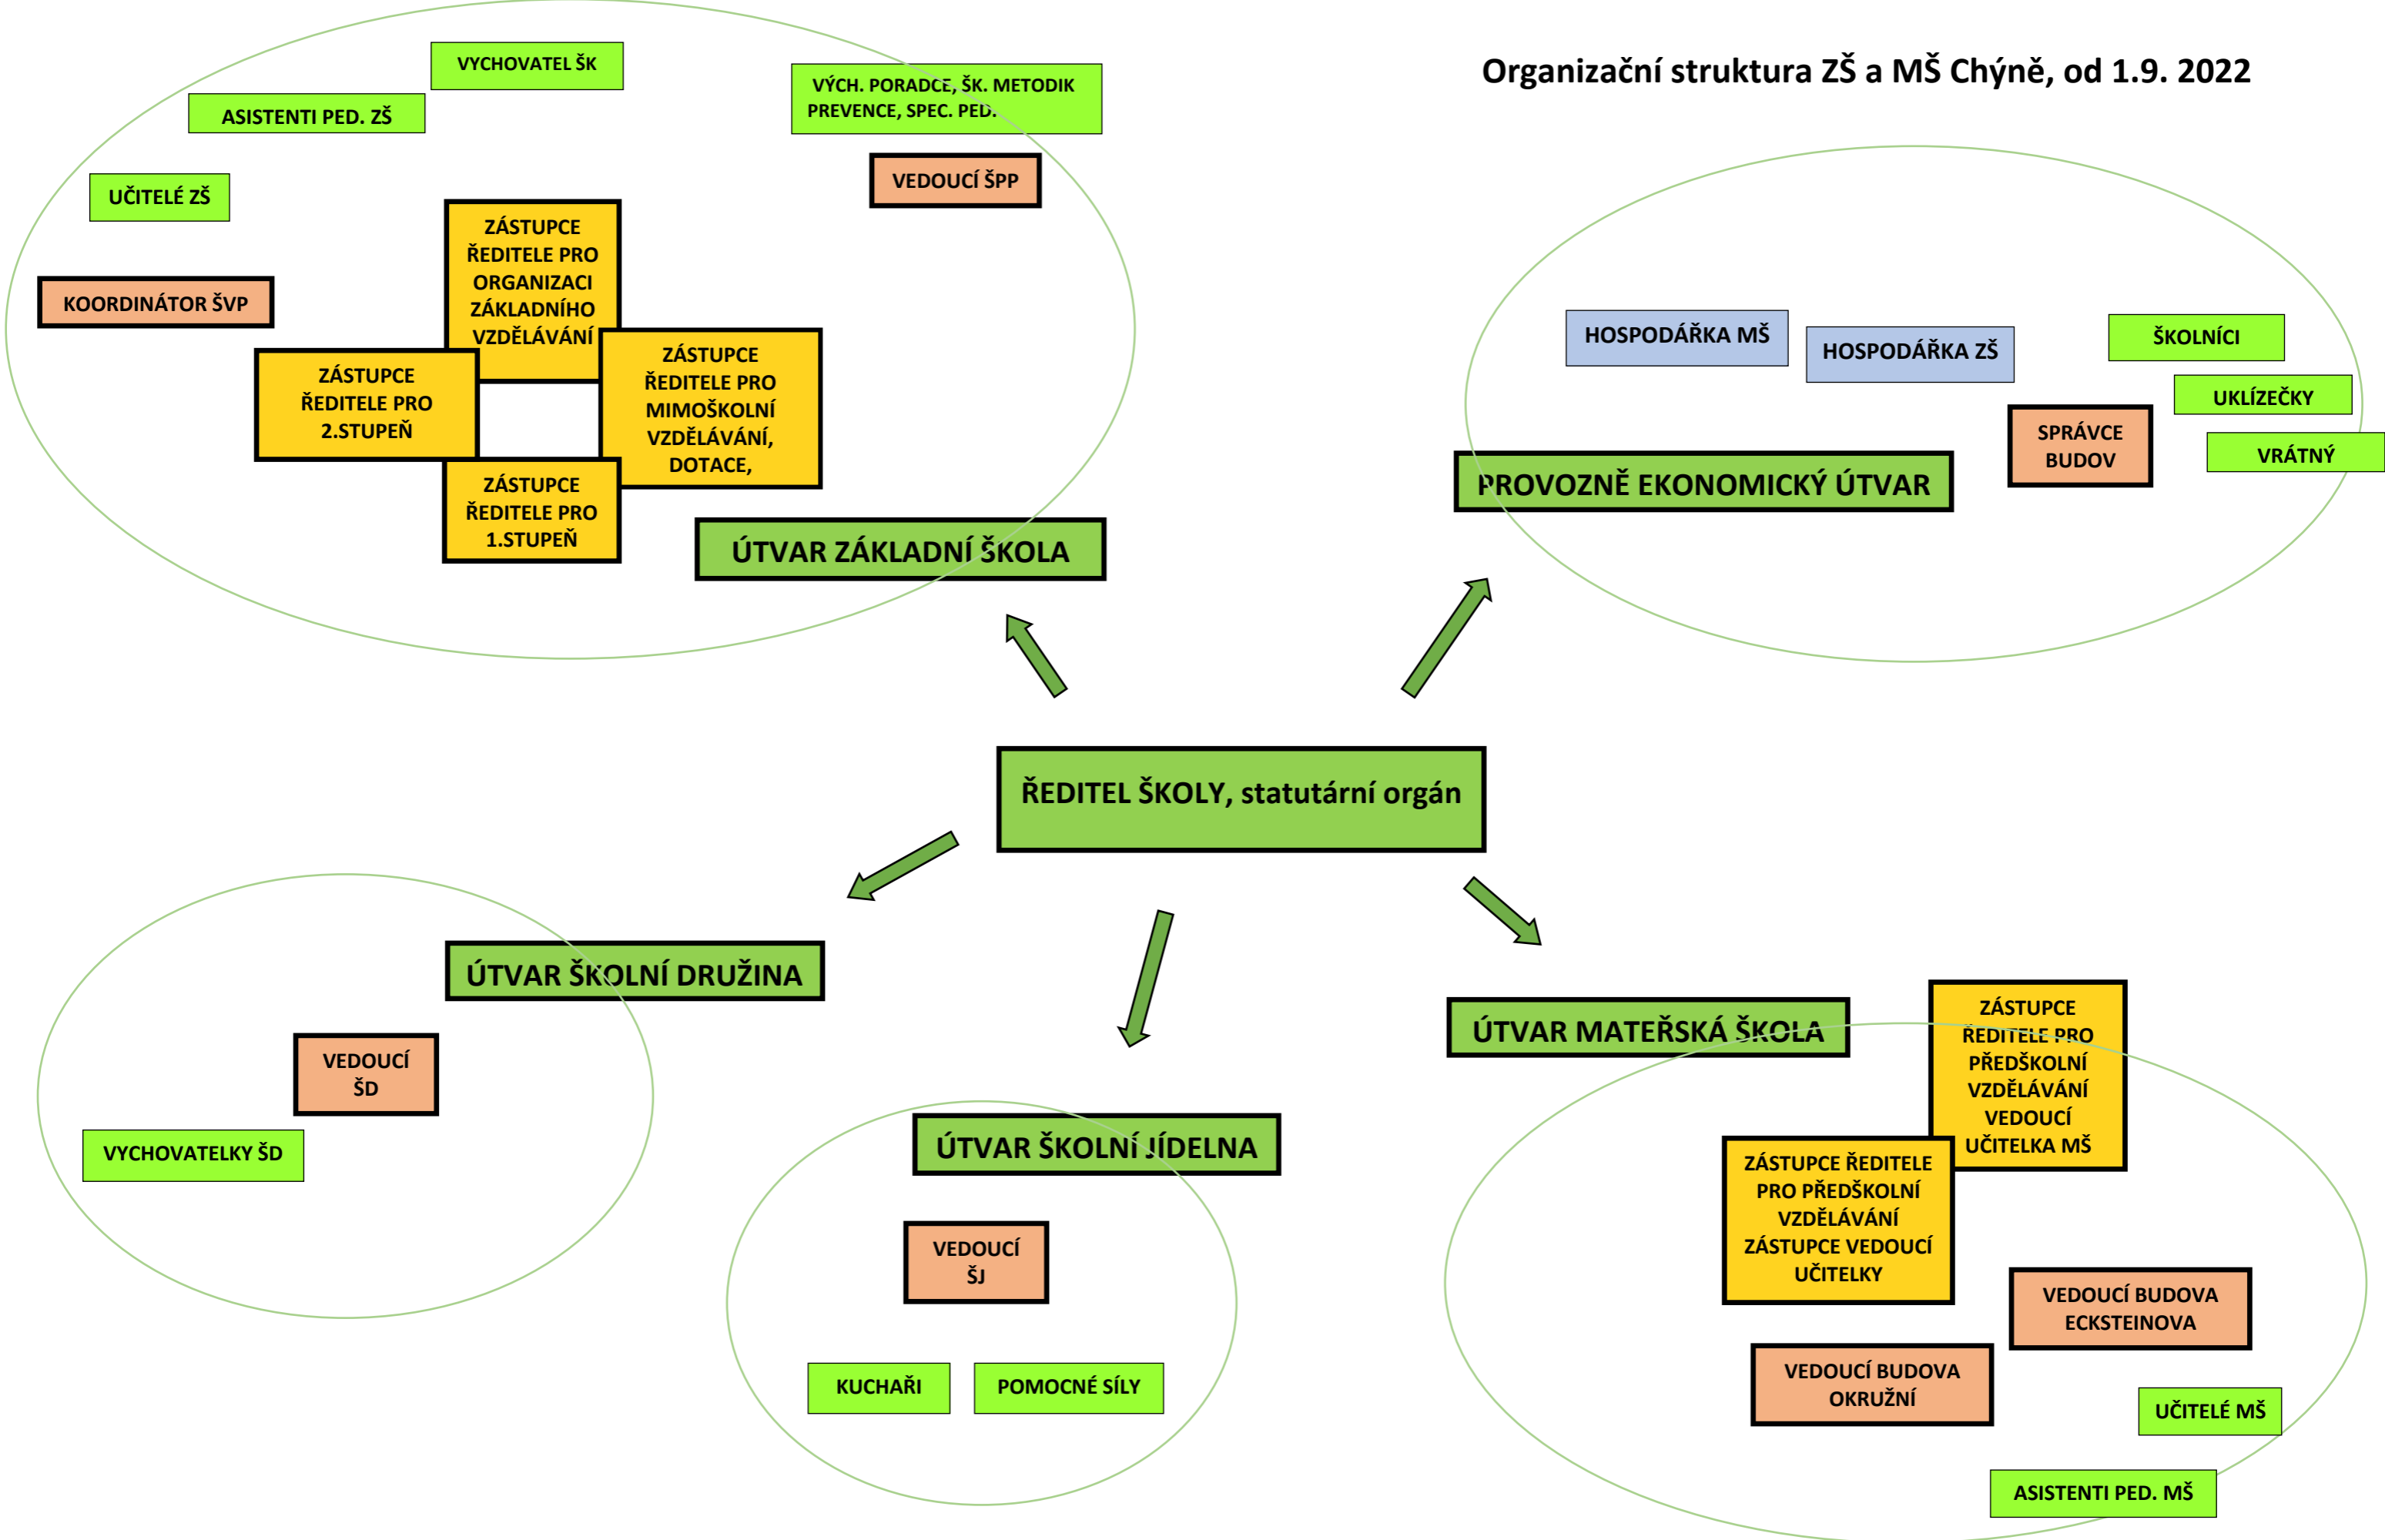

Organizační struktura ZŠ a MŠ Chýně, od 1.9. 2022

ŠJ = školní jídelna, ŠD = školní družina, ZŠ = základní škola, MŠ = mateřská škola, POM. SÍL = pomocná síla, UKLÍZ = uklízečka, ŠPP = školní poradenské pracoviště, PR.PROV = pracovníci provozu

3.st. řízení
2.st. řízení
1.st. řízení